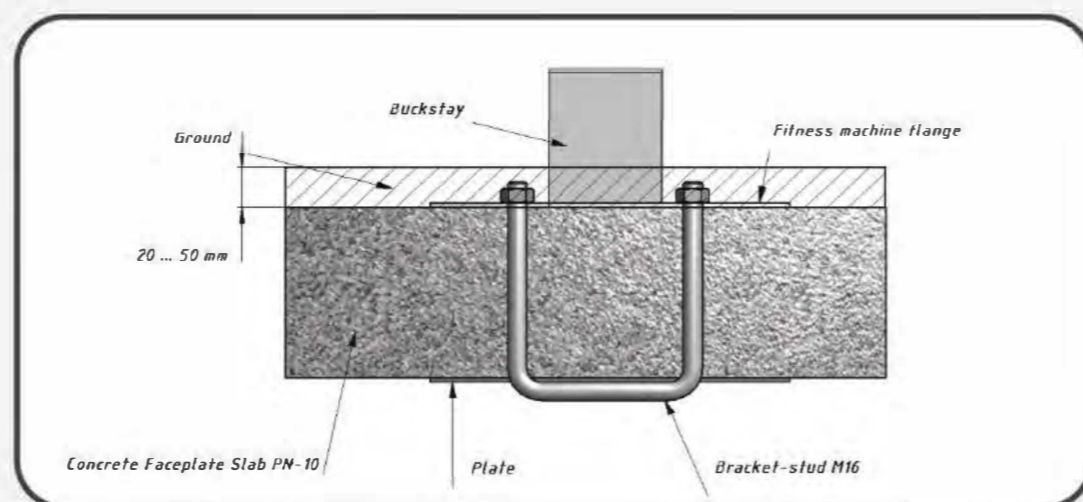

Outdoor fitness installation recommendation

Functional	Функциональные физические						
Adaptive	Адаптивные физические						
Strength building	Силовые						
Social	Коммуникативные и социальные						

Developed abilities/Развиваемые навыки