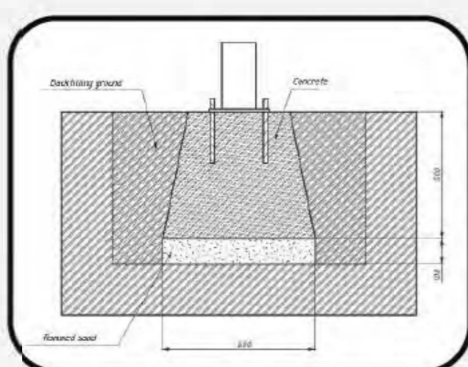

Outdoor fitness installation recommendation

Functional	Функциональные физические						
Adaptive	Адаптивные физические						
Strength building	Силовые						
Social	Коммуникативные и социальные						

Developed abilities/Развиваемые навыки