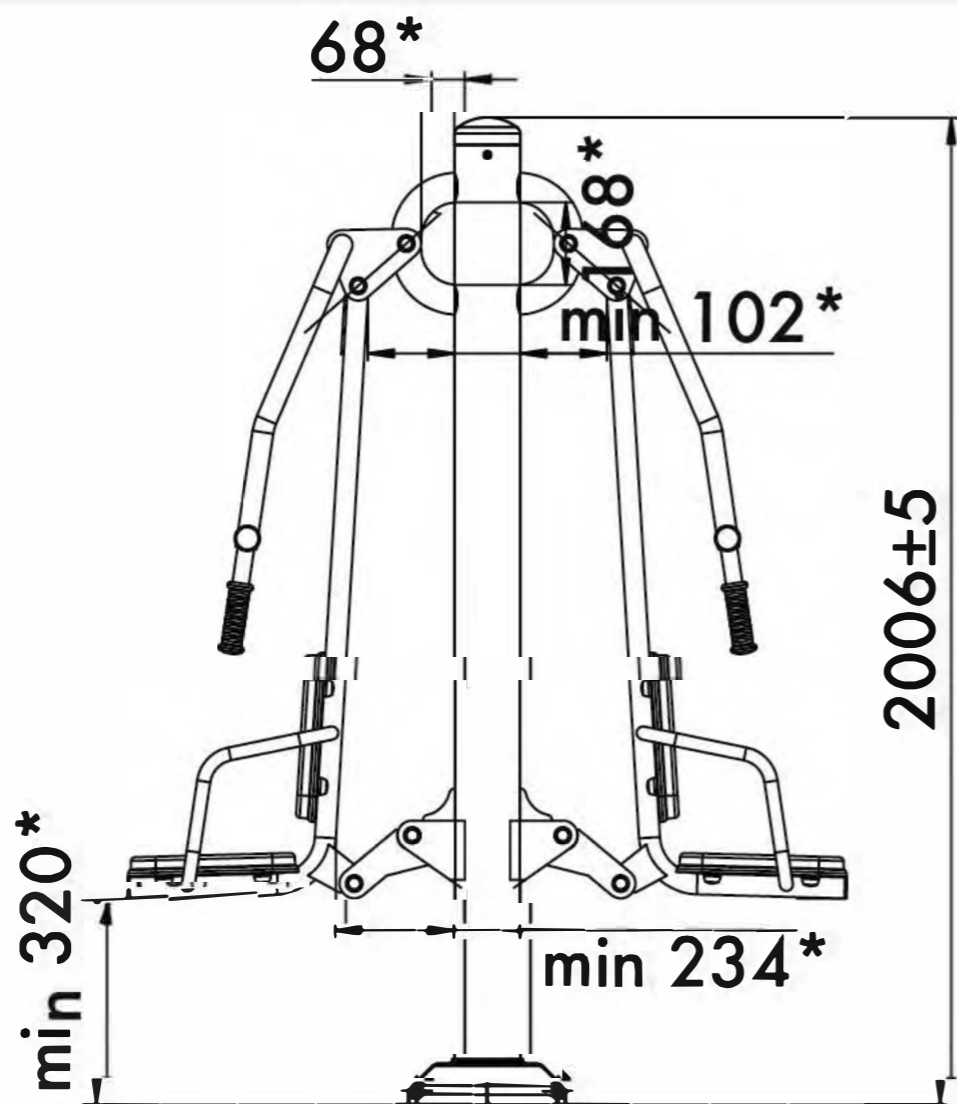

TWIN CHEST PRESS

RF-0245

TECHNICAL SHEET
ТЕХНИЧЕСКОЕ ОПИСАНИЕ

RF-0245

14+

17,8m²

2

527mm

2

Number of users (people)
Количество пользователей

17,8

Safety area (m²)
Зона безопасности (м²)

4860x4067

Safety area dimension (mm)
Размеры зоны безопасности (мм)

1400x1067x2006

Machine dimensions (mm)
Габариты конструкции (мм)