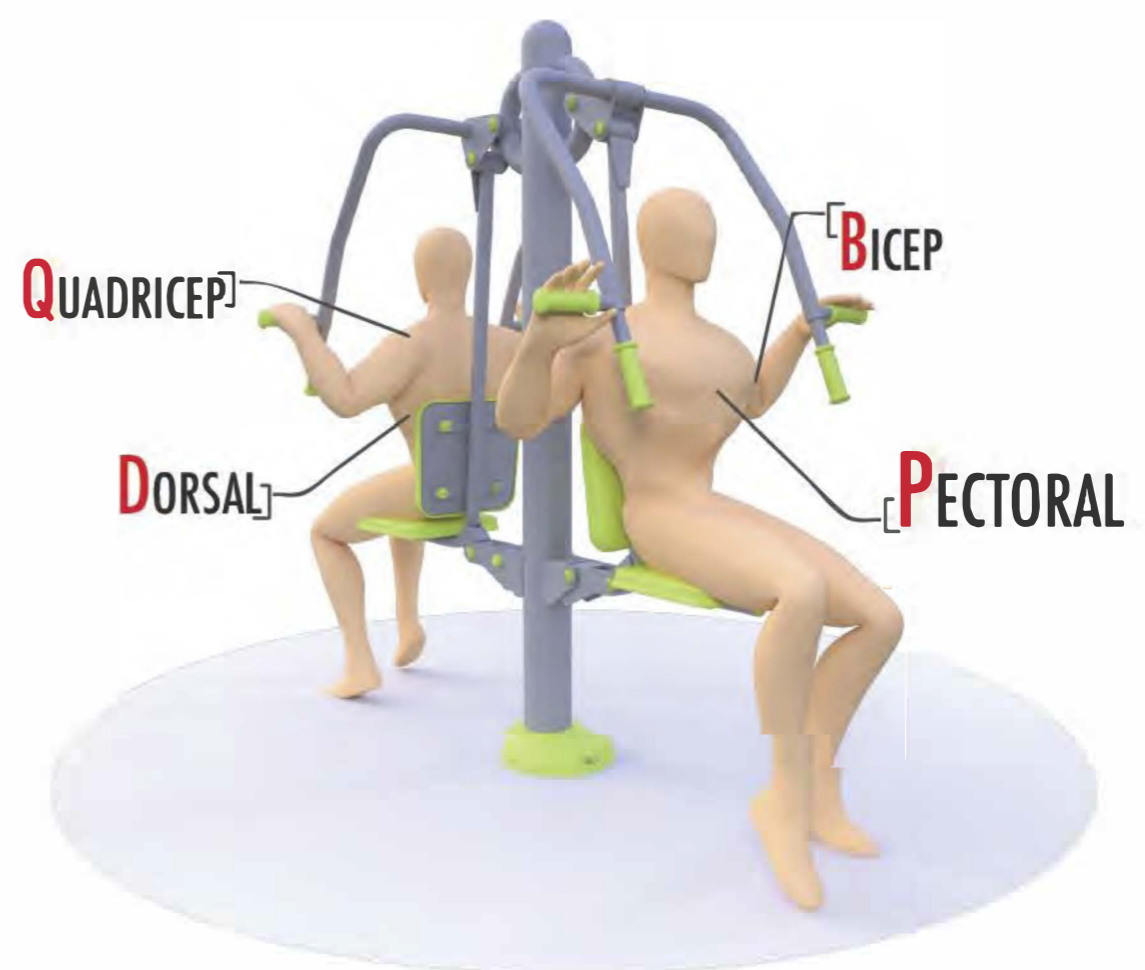

TWIN CHEST PRESS

RF-0245

TECHNICAL SHEET
ТЕХНИЧЕСКОЕ ОПИСАНИЕ

RF-0245

14+

17,8m²

2

527mm

Visit our website for more information
Подробная информация на нашем сайте