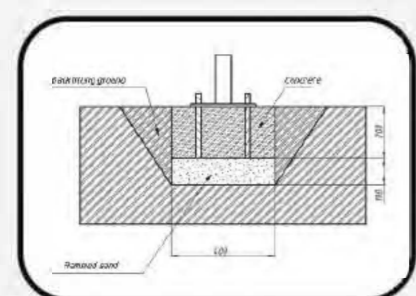

Outdoor fitness installation recommendation

Functional	Функциональные физические						
Adaptive	Адаптивные физические						
Strength building	Силовые						
Social	Коммуникативные и социальные						

Developed abilities/Развиваемые навыки