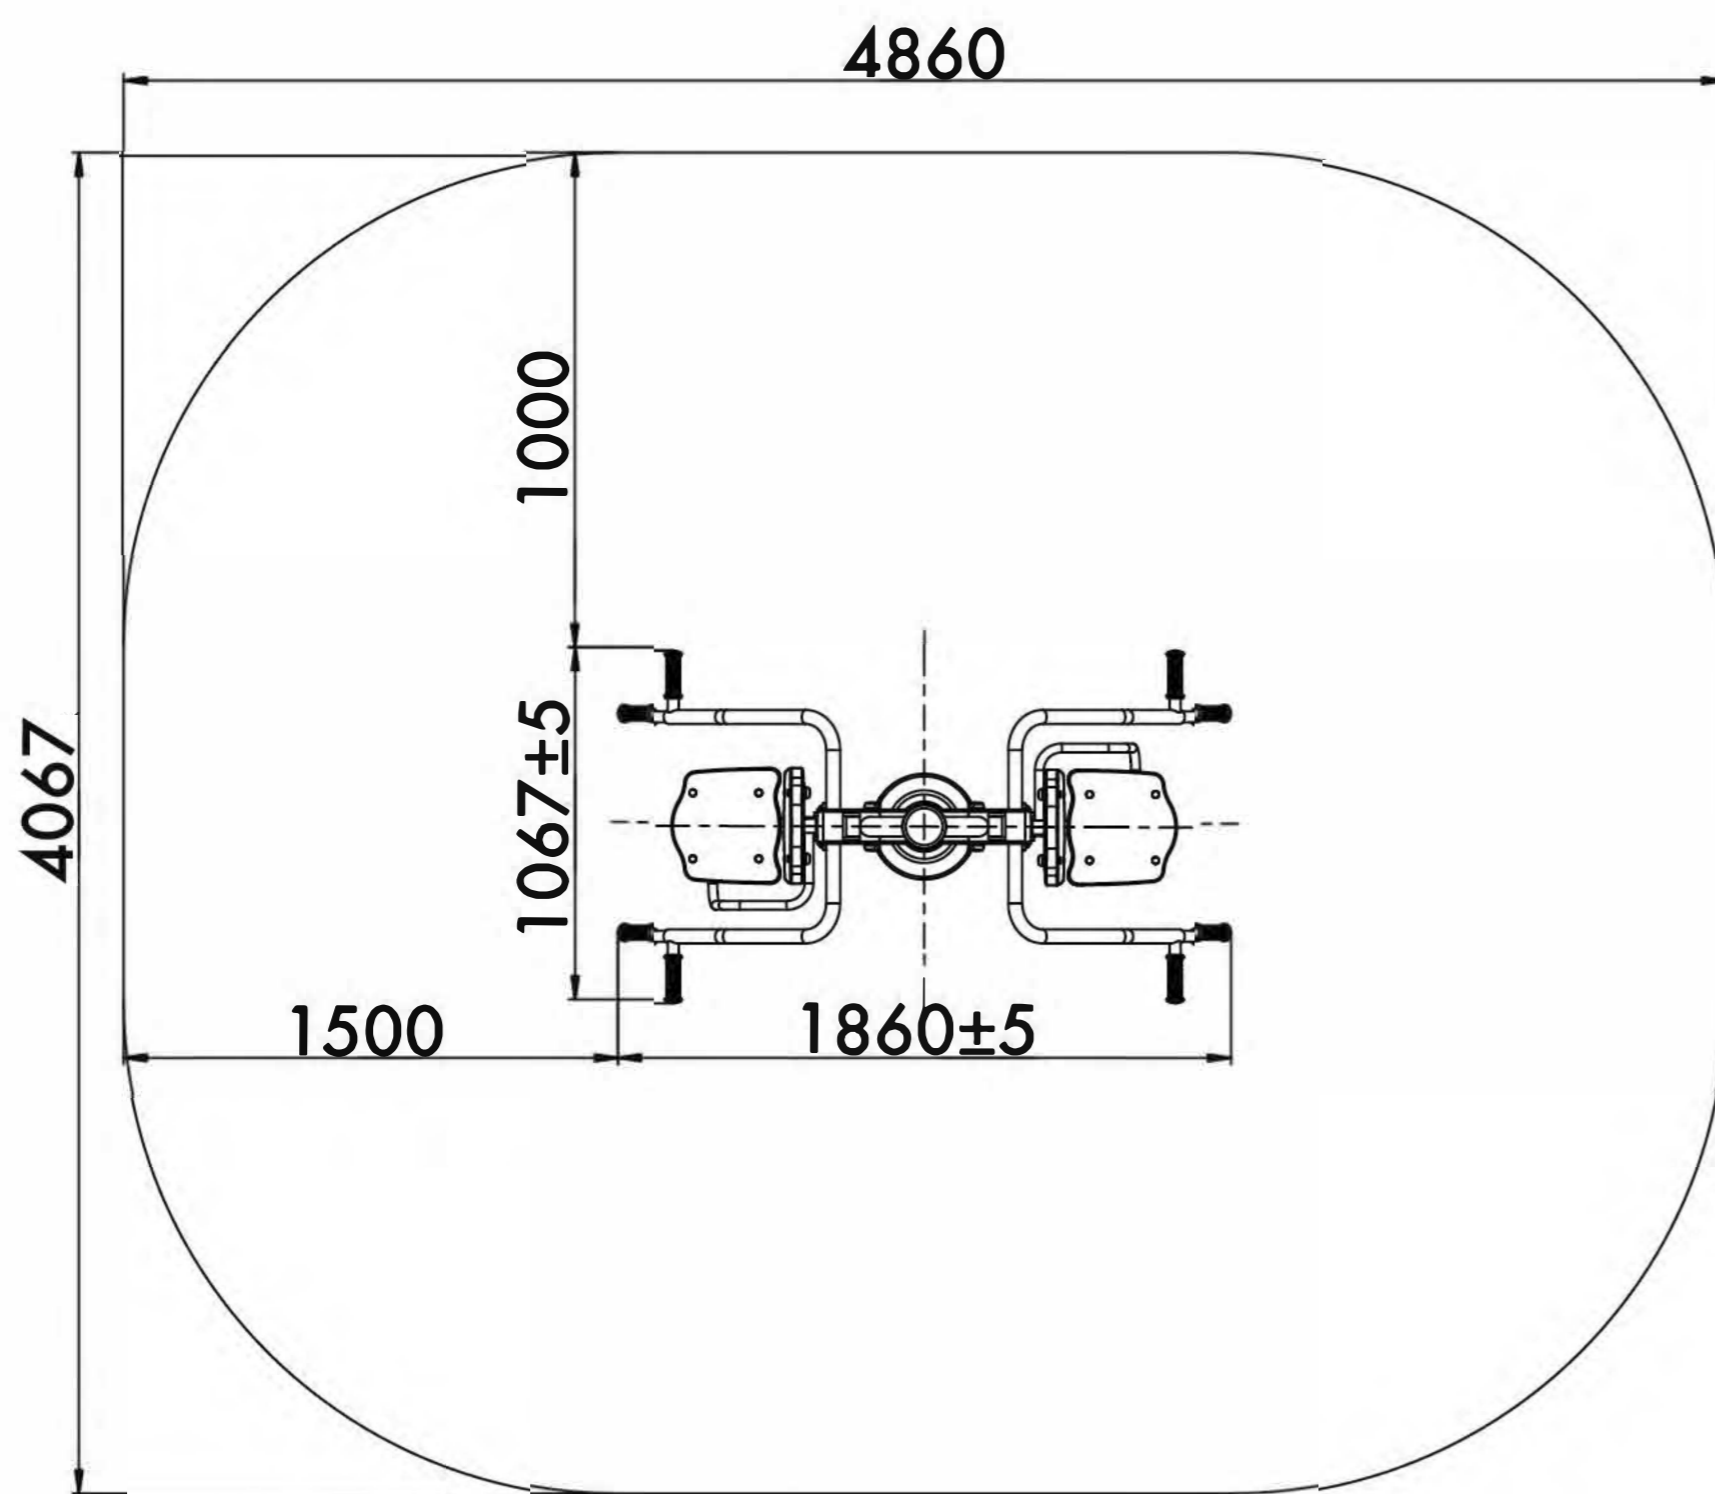

TWIN CHEST PRESS

RF-0245

TECHNICAL SHEET
ТЕХНИЧЕСКОЕ ОПИСАНИЕ

RF-0245

Safety area
Зона безопасности

14+

Age
Возраст

2

Number of users (people)
Количество пользователей

17,8

Safety area (m²)
Зона безопасности (м²)

4860x4067

Safety area dimension (mm)
Размеры зоны безопасности (мм)

1400x1067x2006

Machine dimensions (mm)
Габариты конструкции (мм)

1,5/2

Topsoil installation time(h)/Number
of workers
Время монтажа в грунт(ч)/количество
человек

527

Max height of fall (mm)
Высота падения (мм)

160

Maximum load on the footboard,
seat and backrest (kg)
Максимально допустимая нагрузка
на подножку, сидение или спинку (кг)

Outdoor fitness installation recommendation

Functional	Функциональные физические						
Adaptive	Адаптивные физические						
Strength building	Силовые						
Social	Коммуникативные и социальные						

Developed abilities/Развиваемые навыки